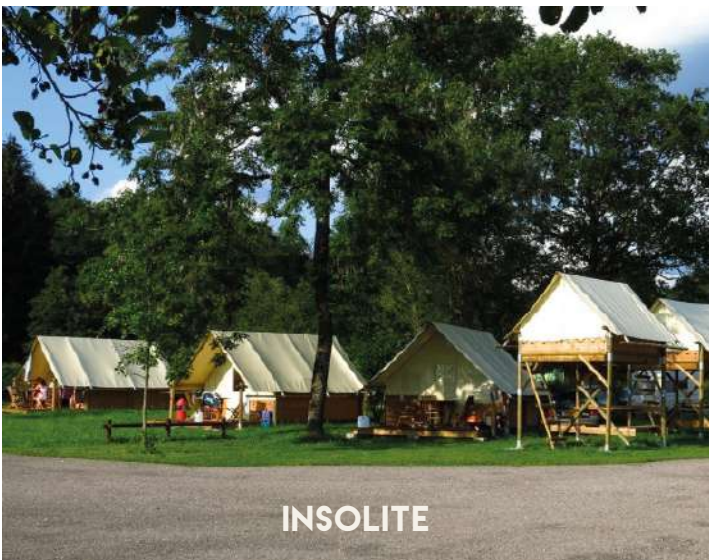

INSOLITE

TENTE BIVOUAC

PÊCHE
(vente de cartes de pêche au camping)

CANOË
(en haute saison)

RANDONNÉES
pédestres, VTT et équestres

NOS HÉBERGEMENTS

EMPLACEMENT

90 emplacements,
5 types différents :

- Standard
- Confort
- Grand confort
- Cyclo
- Halte camping-car
- Location à la nuit, en court séjour ou à la semaine

Emplacements tentes,
camping-cars, caravanes
et cyclo

INSOLITE

8 hébergements
insolites :

- Tentes Bivouac sur pilotis (2 places)
- Tentes Canadienne (4 places)
- Tentes Trappeur (6 places), le tout dans un espace dédié au camping*** des Ballastières
- Location à la nuit, en court séjour ou à la semaine

MOBILE-HOME

10 mobile-homes :

- 3 chambres, 1 à 8 personnes
- 2 chambres, 1 à 6 personnes
- 2 chambres, 3 personnes pour les personnes à mobilité réduite
- Location à la nuit, en court séjour ou à la semaine

NOS ACTIVITÉS

× TERRAIN DE PÉTANQUE

× AIRE DE JEUX

× PISCINE EXTÉRIEURE CHAUFFÉE

× BAR-RESTAURANT

× PLAGE ET BAINNADE SURVEILLÉE
(EN ÉTÉ)

× ANIMATIONS,
SOIRÉES DANSANTES,
SOIRÉES À THÈME

× TIR À L'ARC

MOBILE-HOME ADAPTÉ

WI-FI
(disponible à la réception uniquement)

LAC
PISCINE
BAR-RESTAURANT